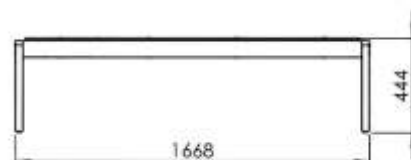

Borden är 1600 x 800 mm och iläggs-skivorna 1200 mm.

Här har vi sammanfogat två bord med ben och en mellanskiva och genast har vi en mycket hållbar enhet med måtten: 4400 x 800 mm.

Vid långbordsdukning behövs alltså bordsben bara på varannat bord.

event möbler.

www.edvardssons.com

För mer info, använd din mobil.

Detta produktblad på webben

www.crescendosystem.com

Crescendo event

bänkar

Våra bänkar är byggda på samma idé som borden. Två bänkar och en mellandel ger en stabil bänkenhet. Mellandelarna finns i flera storlekar. Bänkarna fogas samman med det specialbeslag som förvaras under bänken när den inte används.

Bänkarna är stapelbara och sitsarna finns i olika längder. Se inforuta nedan.

På en yta av ca. 1700x900 mm förvaras sittplatser för ca. 100 personer.

Info:

KR 185, 4-sits: 1575x362 mm
KR 186, 3-sits: 1182x362 mm
KR 187, 2-sits: 789x362 mm
KR 188, 1-sits: 369x362 mm
Benen bygger 93 mm utanför sitsen/sitsarna oavsett hur många man sätter ihop.