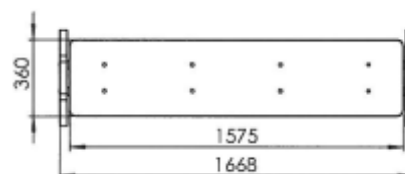

Borden är 1600 x 800 mm och iläggs-skivorna 1200 mm.

Här har vi sammanfogat två bord med ben och en mellanskiva och genast har vi en mycket hållbar enhet med måtten: 4400 x 800 mm.

Vid långbordsdukning behövs alltså bordsben bara på varannat bord.

Bänkarna är stapelbara och sitsarna finns i olika längder. Se inforuta nedan.

På en yta av ca. 1700x900 mm förvaras sittplatser för ca. 100 personer.

Info:

KR 185, 4-sits: 1575x362 mm
KR 186, 3-sits: 1182x362 mm
KR 187, 2-sits: 789x362 mm
KR 188, 1-sits: 369x362 mm
Benen bygger 93 mm utanför sitsen/sitsarna oavsett hur många man sätter ihop.